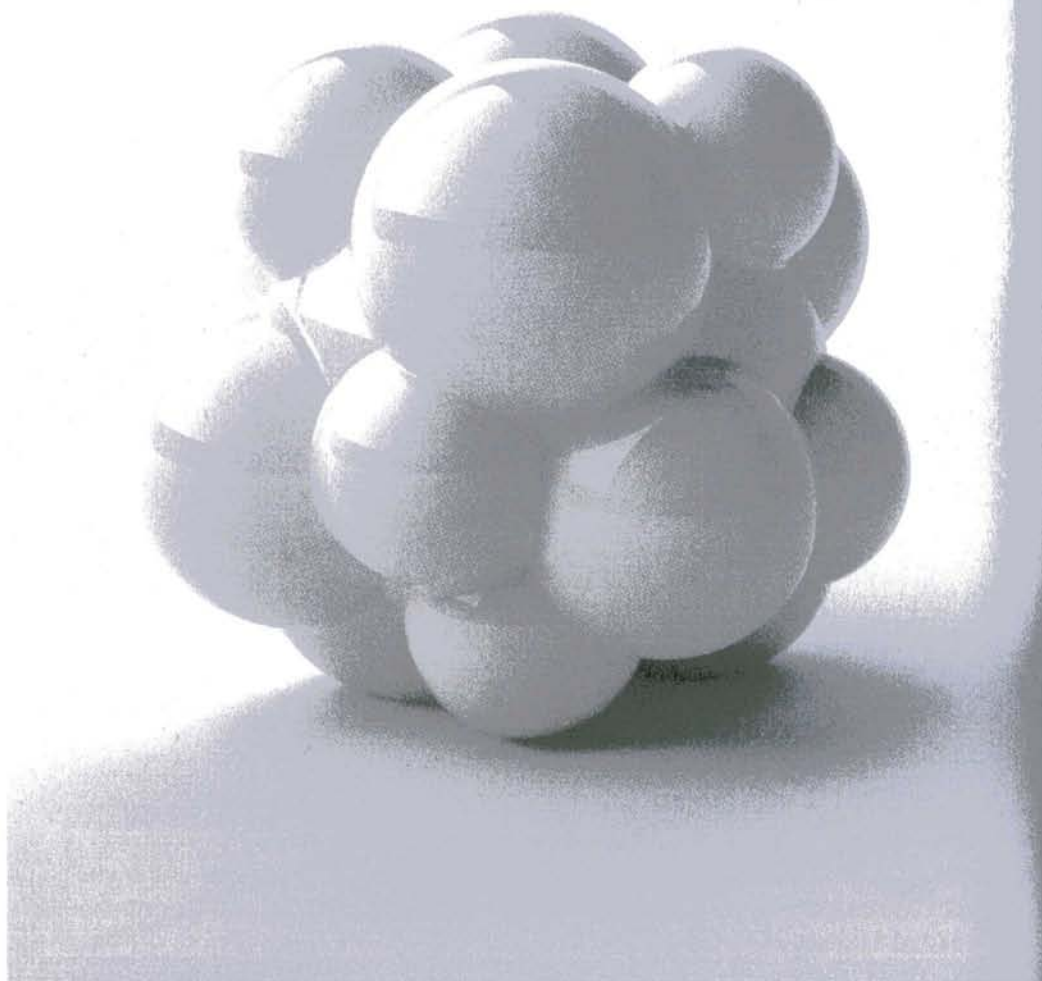

GIARDINO E DESIGN

verdeintenso

EDITORIA & GIARDINI

SEMPRE VERDE

A CURA DI GUMDESIGN

55

Prototipi, pezzi unici o a tiratura limitata/su richiesta sono gli elementi che costituiscono la mostra **SEMPRE VERDE**; nuovi oggetti di ricerca e sperimentazione dedicati al mondo del giardino. Setti divisori, vasi dalle forme inusuali ed inaspettate, lampade multiformi, sedute, sperimentazioni pure e materiche e molto altro.

NATURELLEMENT

DESIGN / EMMANUEL BABLED
AZIENDA / SUPEREGO

66

Con la nuova serie ceramica Naturellement, prodotta in edizione limitata di 33 pezzi per colore da Superego, Babled manifesta il proprio interesse per le potenzialità espresse da materiali diversi dal vetro e suggerisce forme fluide ed organiche utilizzando un'immaginario che ricorda corpi morbidi e sinuosi, talora complessi e comunque inseparabili, come fossero "siamesi". In aggiunta, la straordinarietà dei bianchi e la perfezione della continuità formale dona alla ceramica una plasticità insolita.

EMMANUEL BABLED
VASO VASA / VAS.a

79

Un vaso letteralmente letterato, con un tocco femminile, una forma composta che lascia spazio all'interpretazione, un ibrido come contributo simbolico ai nostri tempi dove la forma si definisce spesso da motivi paralleli, stratificati in essa.