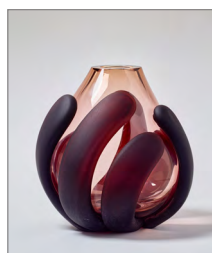

DIMENSIONS
H. 34 x 36 x 36 cm

TATU
01/06/2022

DIMENSIONS
H. 40 x 28 x 28 cm

SITA
01/06/2022

DIMENSIONS
H. 46 x 26 x 26 cm

KUMINAMOJA
05/06/2022

DIMENSIONS
H. 38 x 37 x 37 cm

NNE
01/06/2022

DIMENSIONS
H. 43 x 31 x 31 cm

SABA
01/06/2022

DIMENSIONS
H. 38 x 28 x 28 cm

KUMINAMBILI
05/06/2022

DIMENSIONS
H. 34 x 28 x 28 cm

TANO
01/06/2022

DIMENSIONS
H. 40 x 33 x 36 cm

NANE
01/06/2022

DIMENSIONS
H. 44 x 23 x 23 cm

TISA
01/06/2022

DIMENSIONS
H. 44 x 28 x 28 cm

UBUNTU

VESSELS

Limited Edition / Unique pieces

DIMENSIONS

According to piece